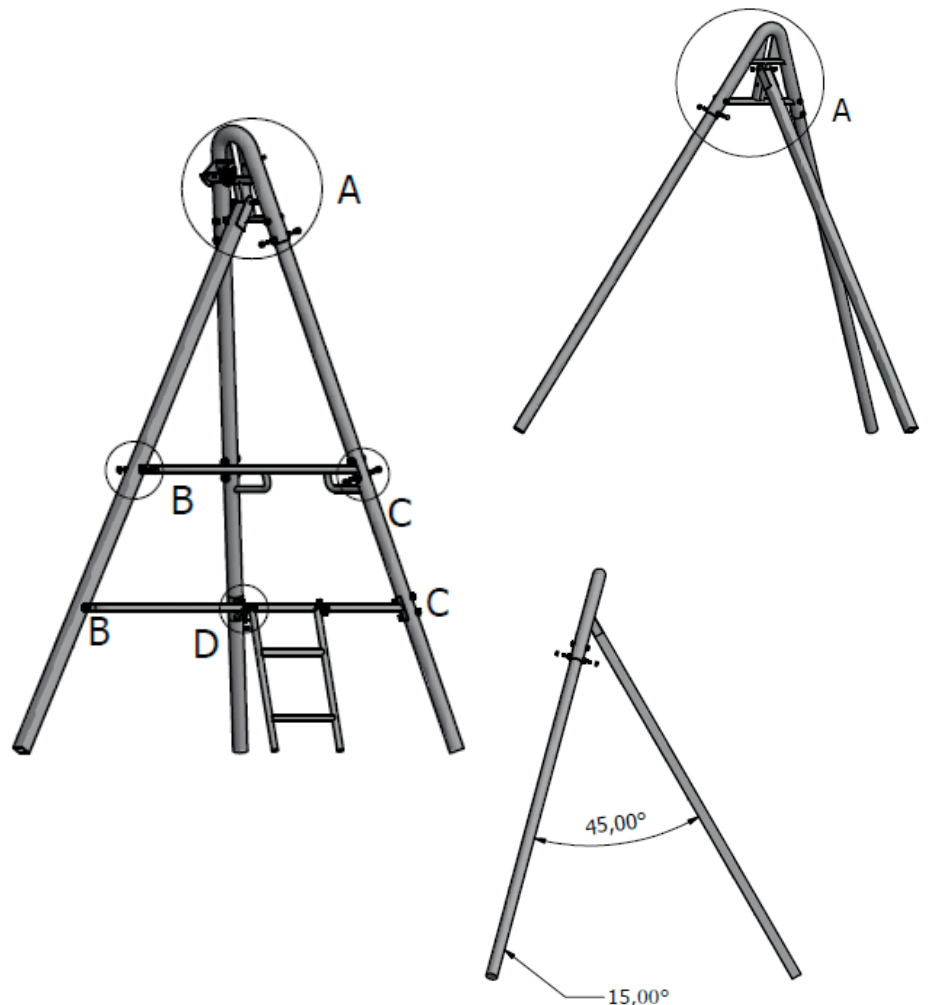

Seilbahn

SchaukelQueen UG (haftungsbeschränkt)
Wiesenstr. 34, 47800 Krefeld
Tel.: 02151/613318
eMail: post@spielendraussen.de
Web: www.spielendraussen.de

Es gelten die AGB der SchaukelQueen UG (haftungsbeschränkt) einsehbar unter www.spielendraussen.de, techn. Änderungen vorbehalten; Stand 01/2020