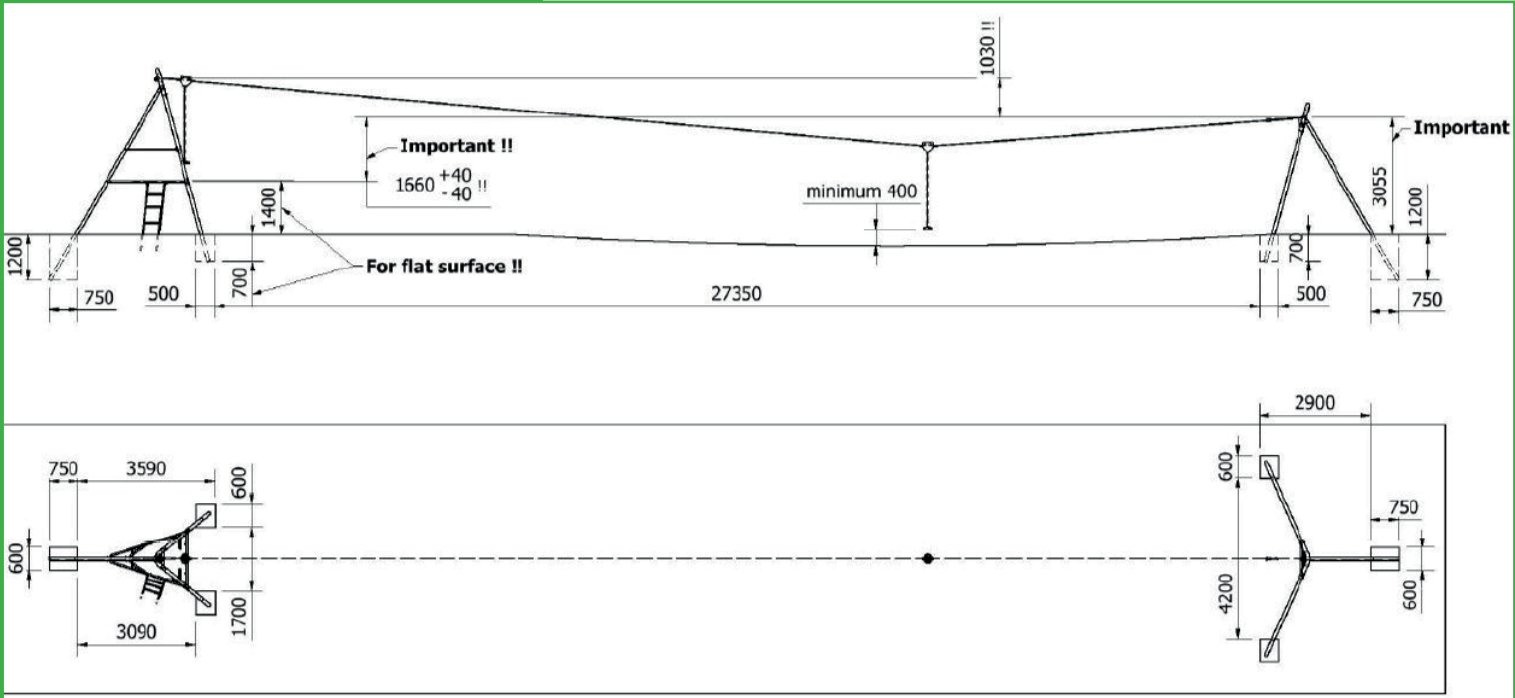

Seilbahn

SchaukelQueen UG (haftungsbeschränkt)
Wiesenstr. 34, 47800 Krefeld
Tel.: 02151/613318
eMail: post@spielendraussen.de
Web: www.spielendraussen.de

Es gelten die AGB der SchaukelQueen UG (haftungsbeschränkt) einsehbar unter www.spielendraussen.de, techn. Änderungen vorbehalten; Stand 01/2020