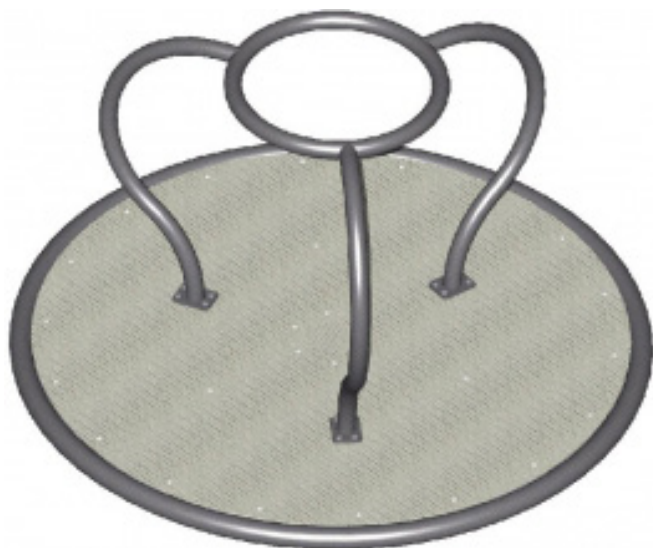

Karussell Lara

Karussell - rings im Kreis herum!

Artikel-Nr.	1956
Maße	Ø 1.300 mm x 710 mm
Sicherheitsbereich	5.300 x 5.300 mm
Material	Boden aus 2 mm Aluminiumriffelblech, Sitzflächen aus HPL, hochwertige Wälzlager, Anker inklusive
Anker	inklusive Erdanker zum Einbetonieren