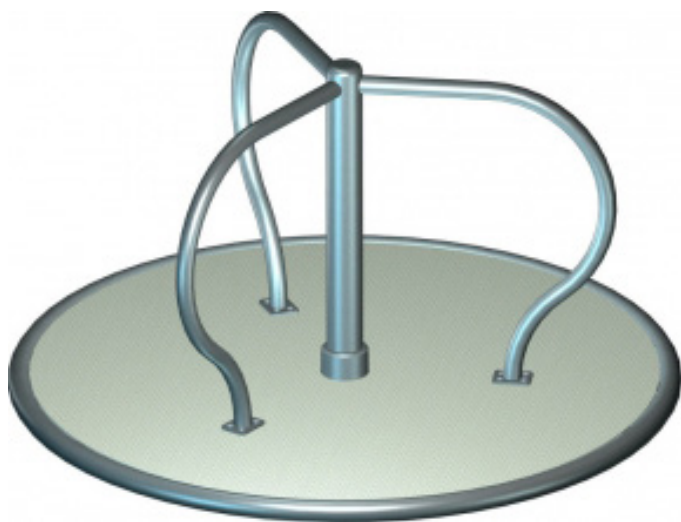

Karussell Luna

Karussell - rings im Kreis herum!

Artikel-Nr.	1955
Maße	Ø 1.300 mm x 710 mm
Sicherheitsbereich	5.300 x 5.300 mm
Material	Boden aus 2 mm Aluminiumriffelblech, Sitzflächen aus HPL, hochwertige Wälzlager, Anker inklusive
Anker	inklusive Erdanker zum Einbetonieren