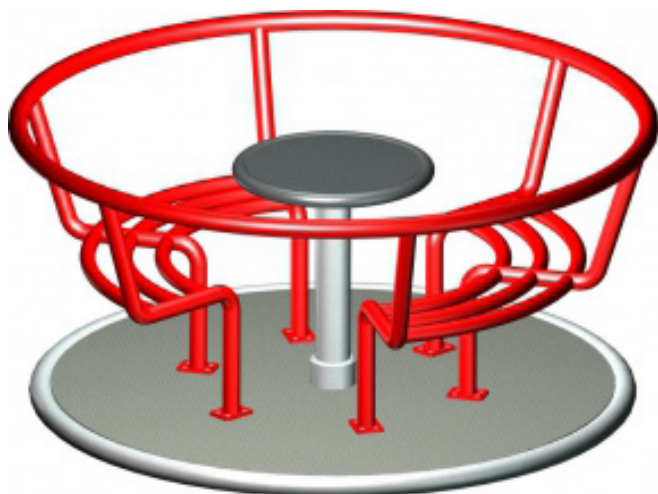

Karussell Leon groß

Karussell - rings im Kreis herum!

Artikel-Nr.	1954-165
Maße	Ø 1.650mm x 700 mm
Sicherheitsbereich	5.700 x 5.700 mm
Material	Boden aus 2 mm Aluminiumriffelblech, Sitzflächen aus HPL, hochwertige Wälzlager, Anker inklusive
Technik	durch Drehen am Lenkrad wird das Karussell in Bewegung gesetzt
Anker	inklusive Erdanker zum Einbetonieren