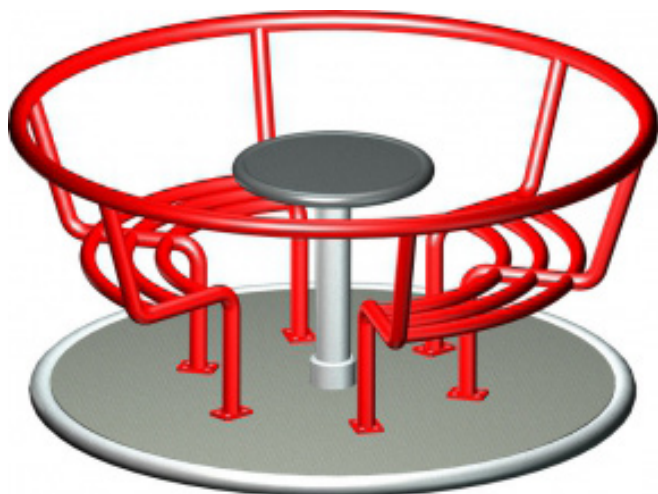

## Karussell Leon klein

Karussell - rings im Kreis herum!

Artikel-Nr.	1954-140
Maße	Ø 1.400 mm x 700 mm
Sicherheitsbereich	5.400 x 5.400 mm
Material	Boden aus 2 mm Aluminiumriffelblech, Sitzflächen aus HPL, hochwertige Wälzlager, Anker inklusive
Technik	durch Drehen am Lenkrad wird das Karussell in Bewegung gesetzt
Anker	inklusive Erdanker zum Einbetonieren