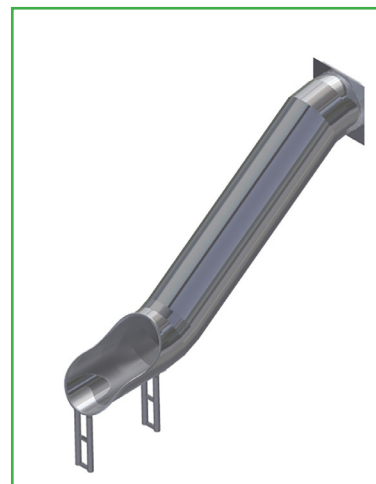

Röhrenrutsche Edelstahl

Röhrenrutsche Edelstahl

spielendraussen.de Ltd.
 Wiesenstr. 34, 47800 Krefeld
 Tel.: 02151/613318
 eMail: post@spielendraussen.de
 Web: www.spielendraussen.de

Artikel-Nr.:	3940-150	3940-200	3940-250
Podesthöhe:	1,50 m	2,00 m	2,50 m
Neigungswinkel:	ca. 38°	ca. 38°	ca. 38°
Sicherheitsbereich:	5,53 x 2,83 m	6,34 x 2,83 m	6,89 x 2,83 m
Ausladung:	3,53 m	4,34 m	4,88 m
Rohrdurchmesser innen:	76 cm	76 cm	76 cm
Flanschplatte:	85 x 85 cm	85 x 85 cm	85 x 85 cm
Fundament: (inkl. 2 Stück Bodenanker)	2 Stück 40 x 40 x 25 cm	2 Stück 40 x 40 x 25 cm	2 Stück 40 x 40 x 25 cm