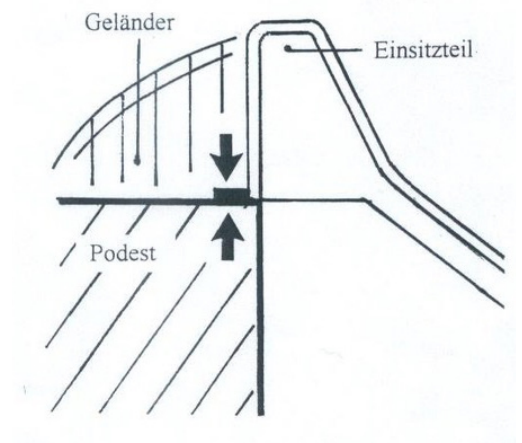

1. Einsitzteil an das Podest*

* bei Hangverbau Fundament
wie Auslauf