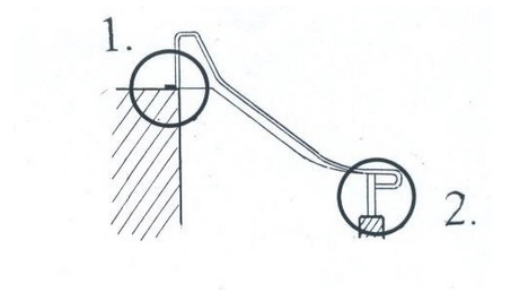

Anbaurutsche Edelstahl extra breit

Montage der Rutsche

1. Einsitzteil an das Podest*

* bei Hangverbau Fundament
wie Auslauf

2. Auslaufteil auf das Fundament