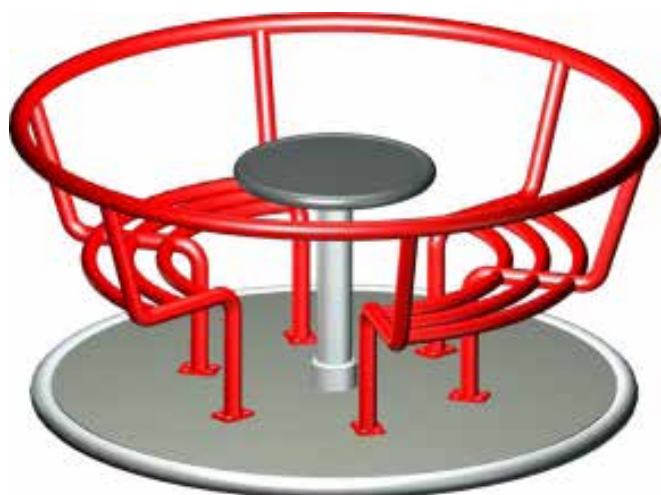

Karussell Leon groß

Karussell - rings im Kreis herum!

Artikel-Nr.	1954-165
Maße	Ø 1.650mm x 700 mm
Sicherheitsbereich	5.700 x 5.700 mm
Material	Boden aus 2 mm Aluminiumriffelblech, Sitzflächen aus HPL, hochwertige Wälzlager, Anker inklusive
Technik	durch Drehen am Lenkrad wird das Karussell in Bewegung gesetzt
Anker	inklusive Erdanker zum Einbetonieren