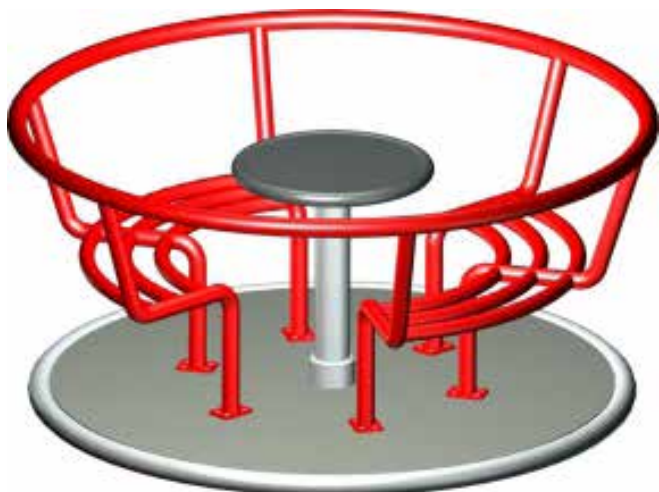

Karussell Leon klein

Karussell - rings im Kreis herum!

Artikel-Nr.	1954-140
Maße	Ø 1.400 mm x 700 mm
Sicherheitsbereich	5.400 x 5.400 mm
Material	Boden aus 2 mm Aluminiumriffelblech, Sitzflächen aus HPL, hochwertige Wälzlager, Anker inklusive
Technik	durch Drehen am Lenkrad wird das Karussell in Bewegung gesetzt
Anker	inklusive Erdanker zum Einbetonieren